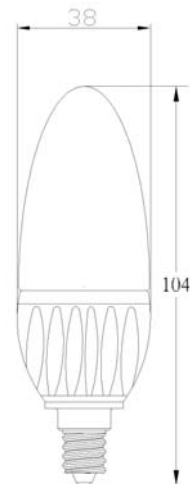

## ECOLAMP E14 C37-602W 2W Warm CANDLE (=15W, 37mm)

## ECOLAMP E14 C37-602W 2W White CANDLE (=15W, 37mm)

### Внешние параметры:

- Вес 45гр
- Размер  $\Phi 37 * 104$  мм
- Допуск  $\pm 1$ мм

Название	Мощность	Напряжение	Цвет	Цветовая температура	Световой поток	CRI
ECOLAMP E14 C37-602W 2W White	1.9±0.3W	AC 220-240V	Белый	6000±300 К	135±20lm	>70
ECOLAMP E14 C37-602W 2W Warm	1.9±0.3W	AC 220-240V	Белый теплый	3000±300 К	115±20lm	>80