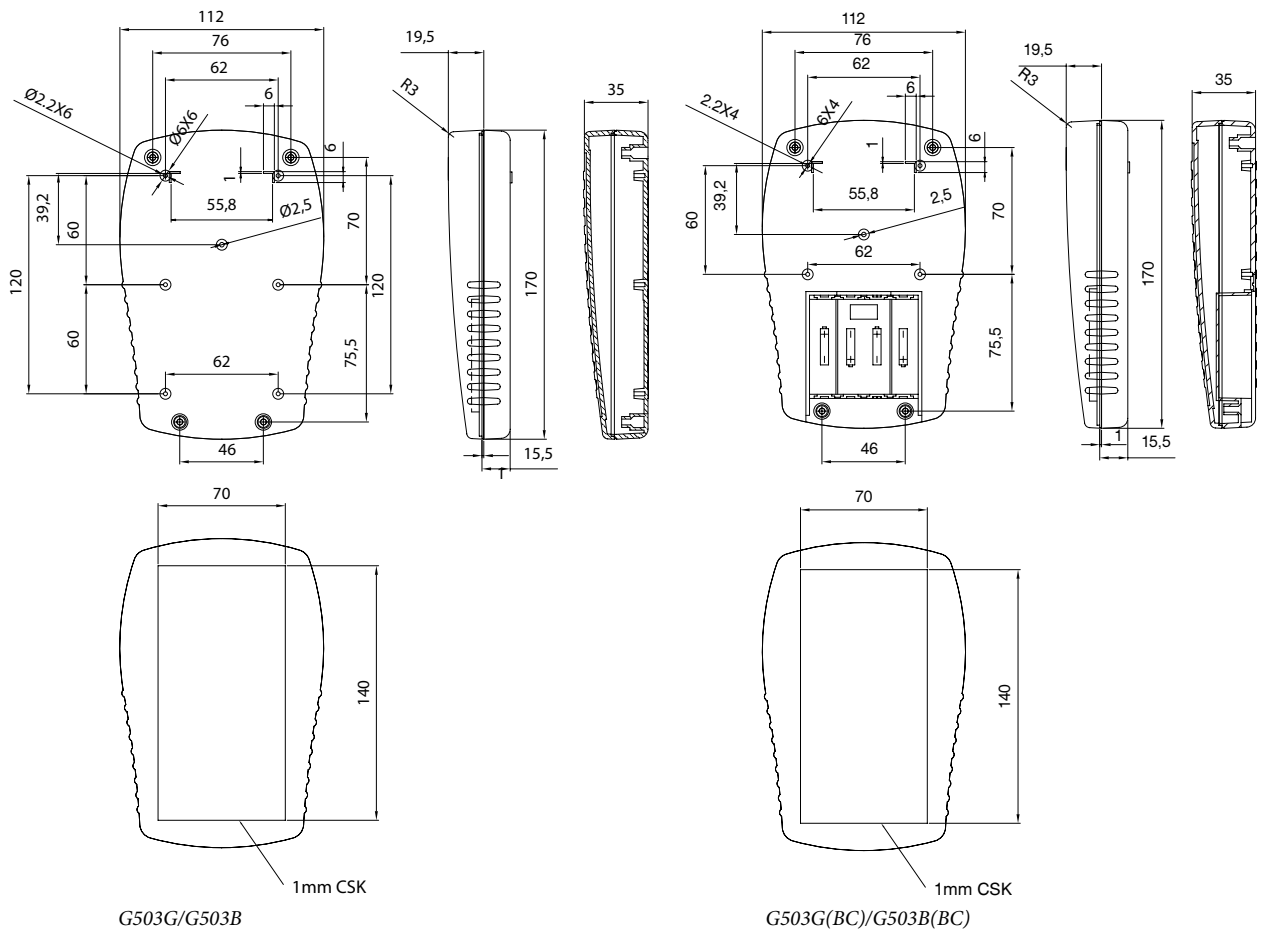

G500G/G500B

G500G(BC)/G500B(BC)

G503G/G503B

G503G(BC)/G503B(BC)