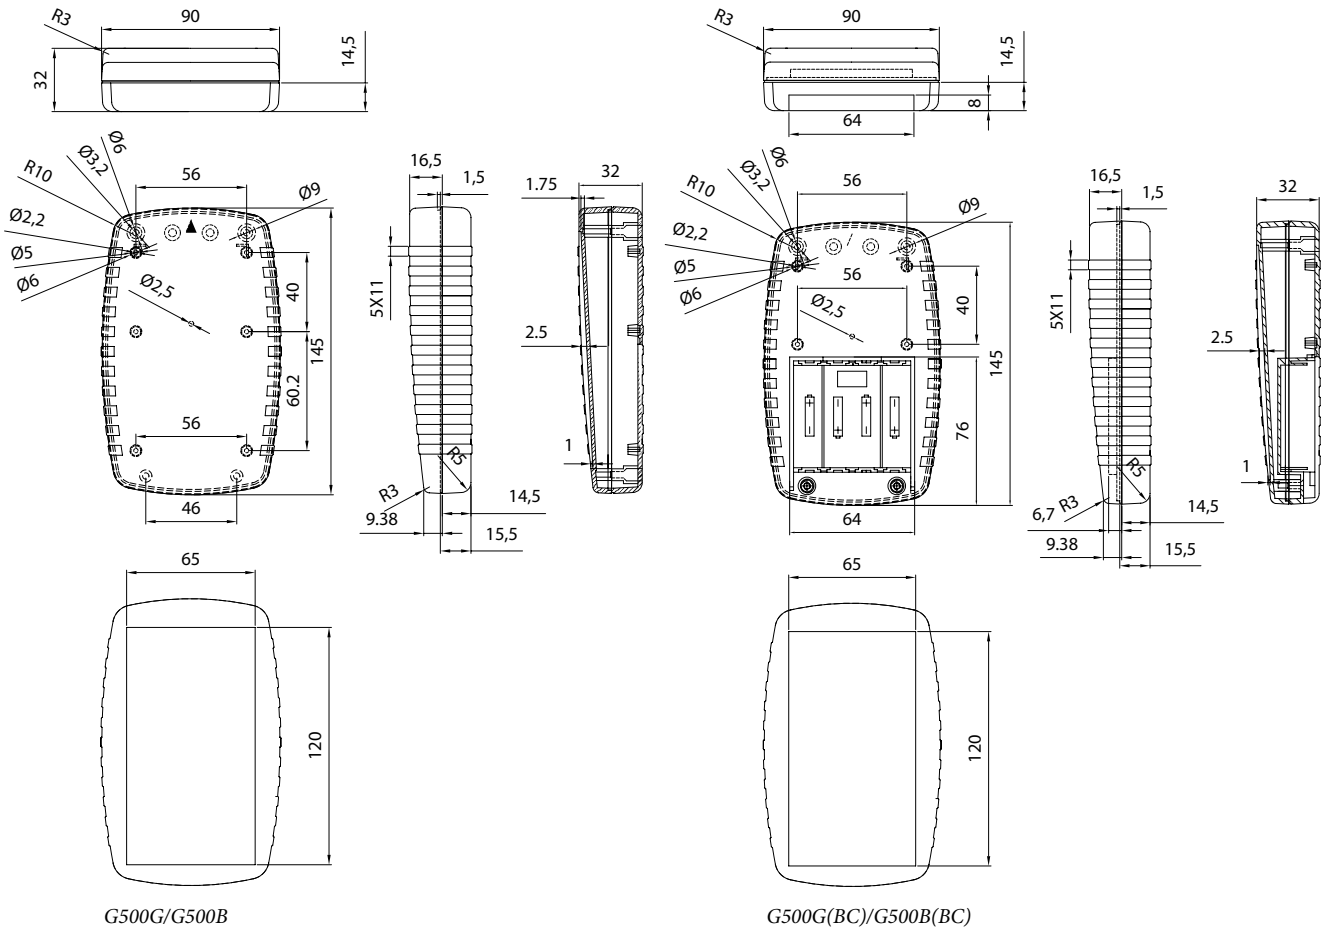

## Серия G5xx тип А

Корпус выполнен из высококачественного пластика ABS

Цвета: серый и черный

Модель		Отсек для батареек	Площадь для дисплея, мм	Размер, мм
Серый	Черный			
G500G	G500B	Нет	120x65	145x90x32
G500G(BC)	G500B(BC)	Да	120x65	145x90x32
G503G	G503B	Нет	140x70	170x112x35
G503G(BC)	G503B(BC)	Да	140x70	170x112x35

К данному корпусу подходят:

G0310 - комплект контактов для батареек типа 2 AA

G0312 - комплект контактов для батареек типа 4 AA

G900B - черное крепление на пояс

G900G - серое крепление на пояс

G858(G)TS и G858(B)TS - подставки