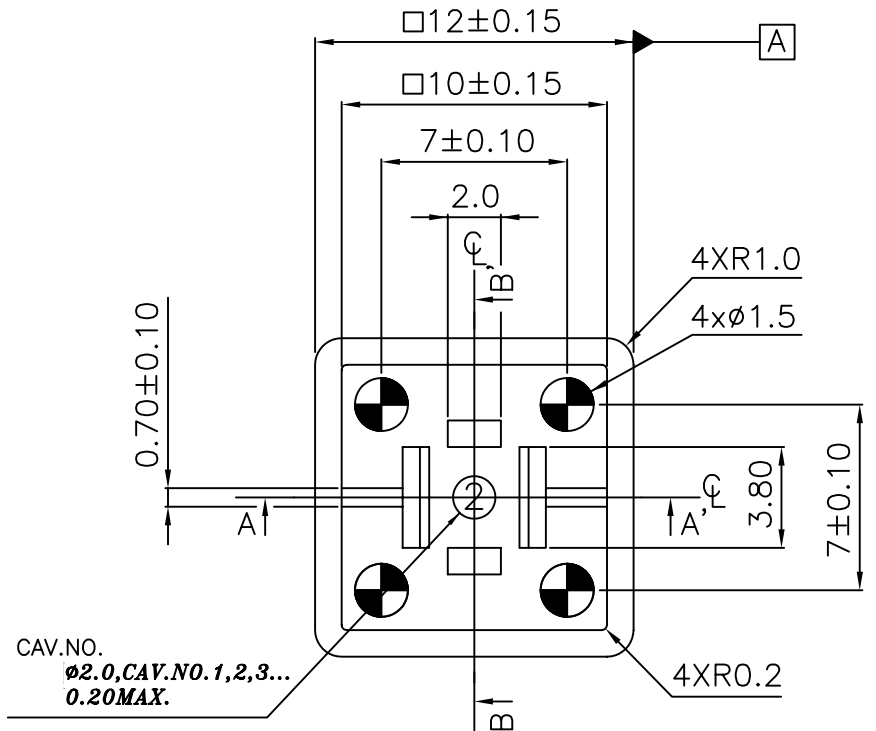

1 2 3 4 5 6 7 8 9 10

Крышка для кнопок 12x12

Точность размеров: ± 0,05 мм

CAV.NO.
 $\phi 2.0$, CAV.NO. 1, 2, 3...
 0.20 MAX.

Наим-е	Цвет		Тип
	KTSC-21	Y	
B		(голубой)	
R		(красный)	
I		(слоновая кость)	
K		(черный)	
S		(оранжевый)	