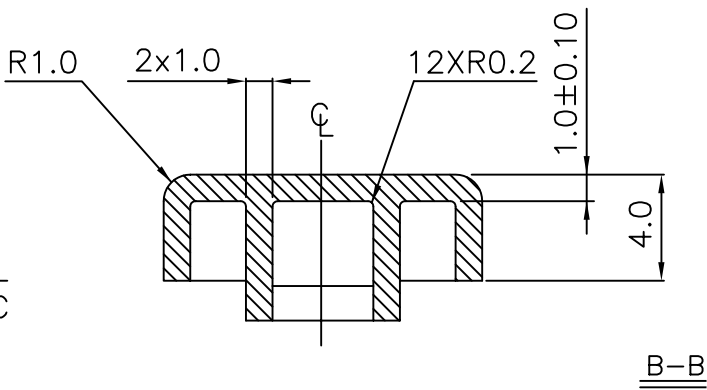

1 2 3 4 5 6 7 8 9 10

Крышка для кнопок 12x12

Точность размеров: ± 0,05 мм

CAV.NO.
 $\phi 2.0$, CAV.NO. 1, 2, 3...
 0.20 MAX.

Наим-е	Цвет		Тип
	KTSC-21	Y	
B		(голубой)	
R		(красный)	
I		(слоновая кость)	
K		(черный)	
S		(оранжевый)	