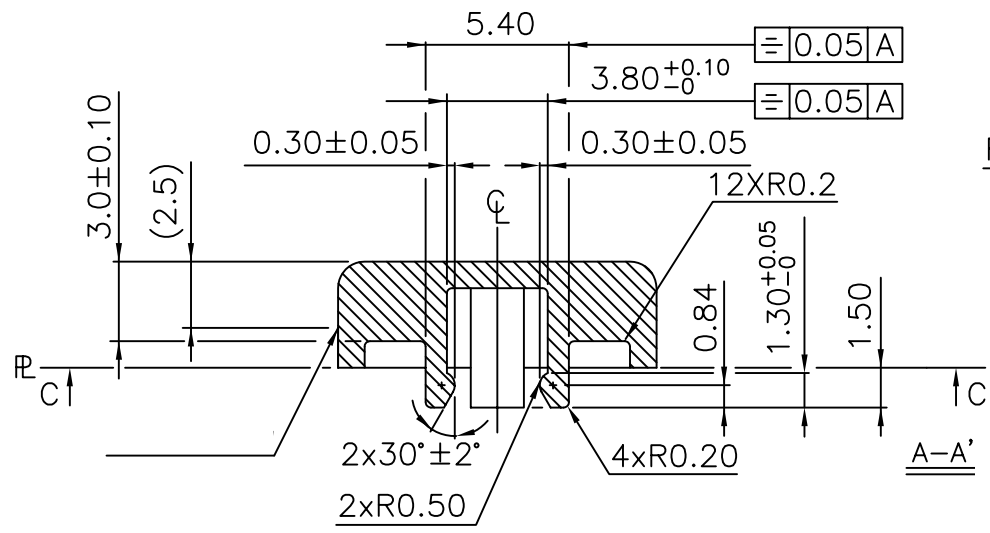

1 2 3 4 5 6 7 8 9 10

Крышка для кнопок 12x12

Точность размеров: ± 0,05 мм

CAV.NO.
 $\phi 2.0$, CAV.NO. 1, 2, 3...
 0.20 MAX.

Наим-е	Цвет		Тип
	KTSC-21	Y	
B		(голубой)	
R		(красный)	
I		(слоновая кость)	
K		(черный)	
S		(оранжевый)	