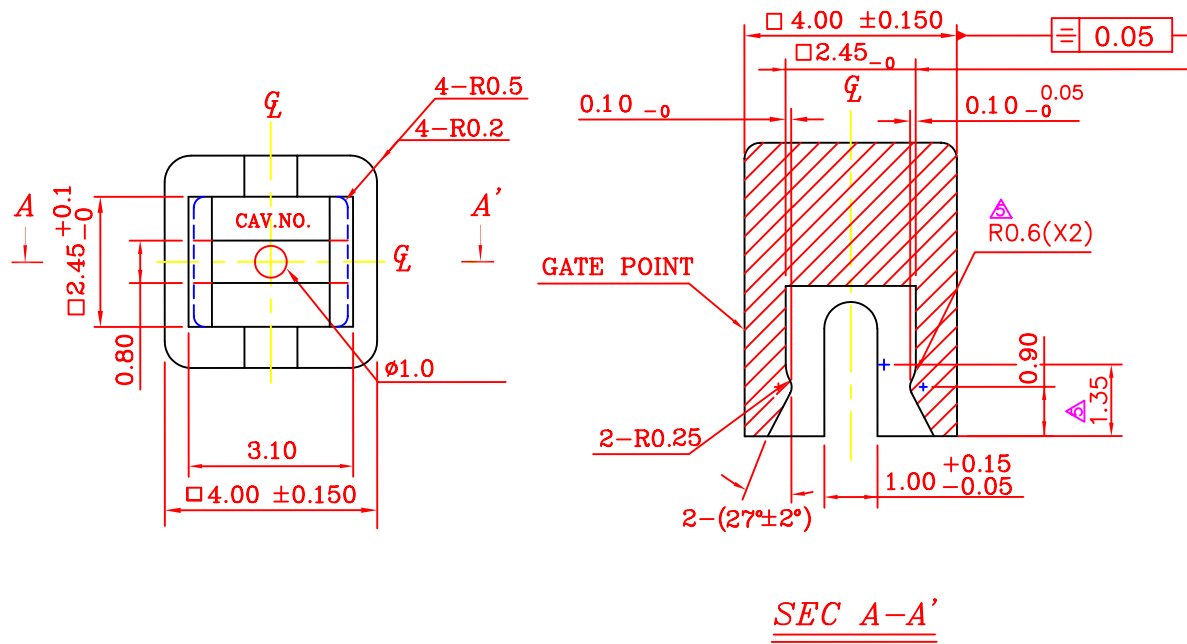

Крышка для кнопок 6x6

Точность размеров: ± 0,05 мм

Наим-е	Цвет	Тип	
KTSC-61	Y	(желтый)	
	B	(голубой)	
	R	(красный)	
	I	(слоновая кость)	квадрат 6x6
	K	(черный)	
	G	(зеленый)	
S	(оранжевый)		