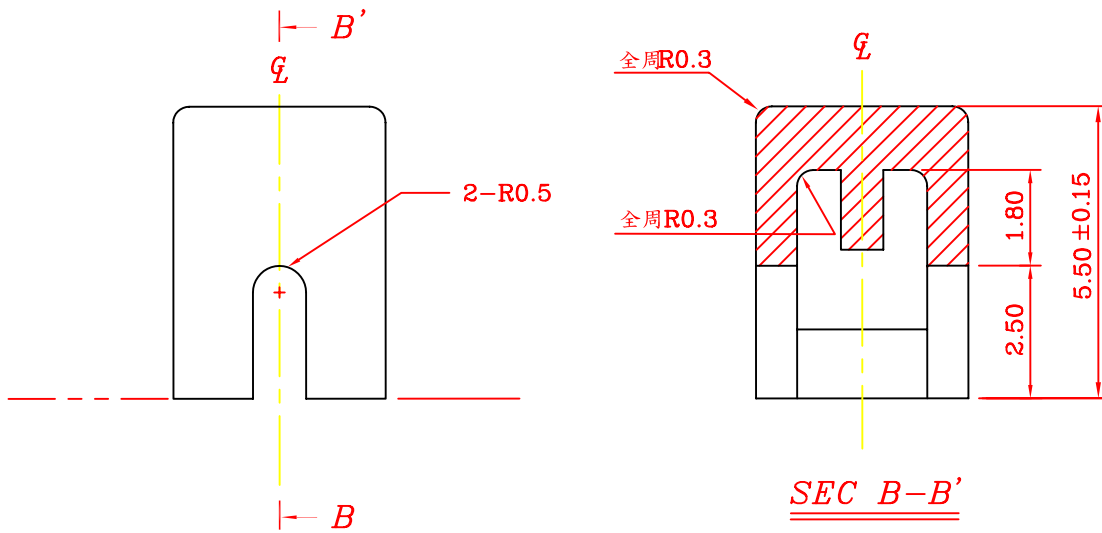

Крышка для кнопок 6x6

Точность размеров: ± 0,05 мм

Наим-е	Цвет	Тип	
KTSC-61	Y	(желтый)	
	B	(голубой)	
	R	(красный)	
	I	(слоновая кость)	квадрат 6x6
	K	(черный)	
	G	(зеленый)	
S	(оранжевый)		