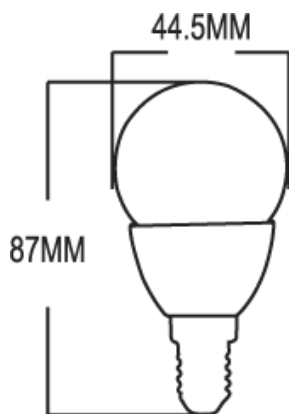

Лампа E14 3W LB-G45 Warm White

Dimension:

Parameters:

Parameter	Value	Unit
Color temperature	3000	K
CRI	>85%	
Power Factor	>0.73	
Power Dissipation	2.0	W
Input Voltage	220-240	V
Luminous flux	200-220	lm
Base	E14	
Beam Angle	120	deg