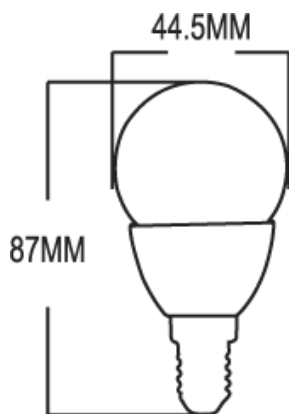

**Лампа E14 3W LB-G45 White**

**Dimension:**

**Parameters:**

Parameter	Value	Unit
Color temperature	6000	K
CRI	>85%	
Power Factor	>0.73	
Power Dissipation	2.0	W
Input Voltage	220-240	V
Luminous flux	200-220	lm
Base	E14	
Beam Angle	120	deg