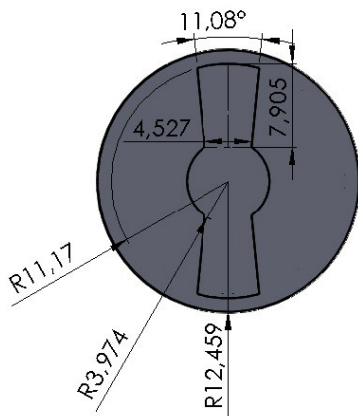

**Линза 70DH4B
(70°, Emitter, чёрный)**

Типы светодиодов

Габариты. Упаковка

Кол-во в коробке	96 X 8 = 768 ед
Размер коробки	24*24*15 см
Вес коробки	3,100 Kg

STOP 1 = 70 DEGREE LIGHTING PARAMETERS

TURLENS USE : Street Lighting , Office Lighting , Home Lighting , Stage Lighting , Architectural Lighting , Down Light Lighting , Decorative Lighting

Lens Material : Optical Grade Best Available Optical Efficiency
Lens Material : with high UV & Temperature Resistance -40°C ~ + 100°C
Lens Material : Light Transmittance High Productivity with 2mm Thickness