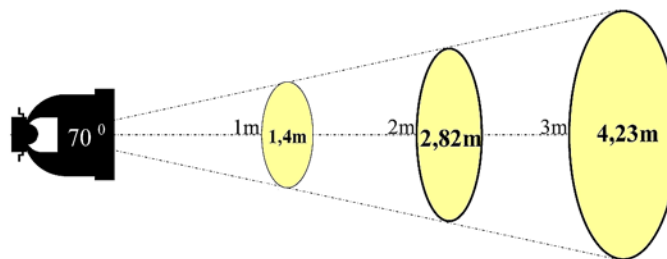

**Линза 70DH4B
(70°, Emitter, чёрный)**

Типы светодиодов

Габариты. Упаковка

Кол-во в коробке	96 X 8 = 768 ед
Размер коробки	24*24*15 см
Вес коробки	3,100 Kg

STOP 1 = 70 DEGREE LIGHTING PARAMETERS

TURLENS USE : Street Lighting , Office Lighting , Home Lighting , Stage Lighting , Architectural Lighting , Down Light Lighting , Decorative Lighting