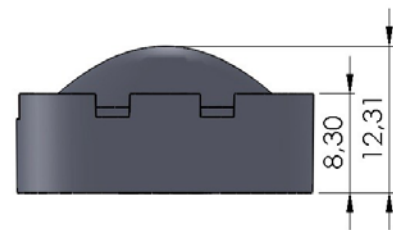

**Линза 70DH4B
(70°, Emitter, чёрный)**

Типы светодиодов

Габариты. Упаковка

Кол-во в коробке	96 X 8 = 768 ед
Размер коробки	24*24*15 см
Вес коробки	3,100 Kg

STOP 1 = 70 DEGREE LIGHTING PARAMETERS

TURLENS USE : Street Lighting , Office Lighting , Home Lighting , Stage Lighting , Architectural Lighting , Down Light Lighting , Decorative Lighting