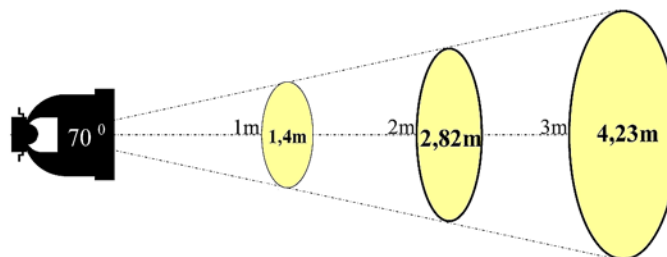

**Линза 70DH4W
(70°, Emitter, белый)**

Типы светодиодов

Габариты. Упаковка

Кол-во в коробке	96 X 8 = 768 ед
Размер коробки	24*24*15 см
Вес коробки	3,100 Kg

STOP 1 = 70 DEGREE LIGHTING PARAMETERS

TURLENS USE : Street Lighting , Office Lighting , Home Lighting , Stage Lighting , Architectural Lighting , Down Light Lighting , Decorative Lighting