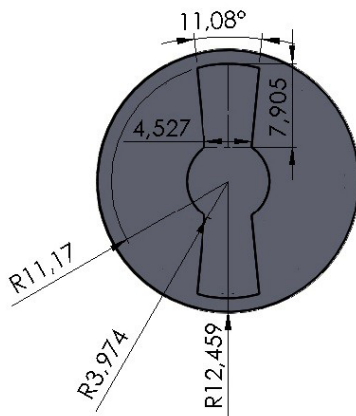

**Линза 70DH4W
(70°, Emitter, белый)**

Типы светодиодов

Габариты. Упаковка

Кол-во в коробке	96 X 8 = 768 ед
Размер коробки	24*24*15 см
Вес коробки	3,100 Kg

STOP 1 = 70 DEGREE LIGHTING PARAMETERS

TURLENS USE : Street Lighting , Office Lighting , Home Lighting , Stage Lighting , Architectural Lighting , Down Light Lighting , Decorative Lighting