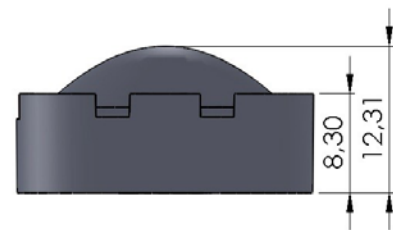

**Линза 70DH4W
(70°, Emitter, белый)**

Типы светодиодов

Габариты. Упаковка

Кол-во в коробке	96 X 8 = 768 ед
Размер коробки	24*24*15 см
Вес коробки	3,100 Kg

STOP 1 = 70 DEGREE LIGHTING PARAMETERS

TURLENS USE : Street Lighting , Office Lighting , Home Lighting , Stage Lighting , Architectural Lighting , Down Light Lighting , Decorative Lighting